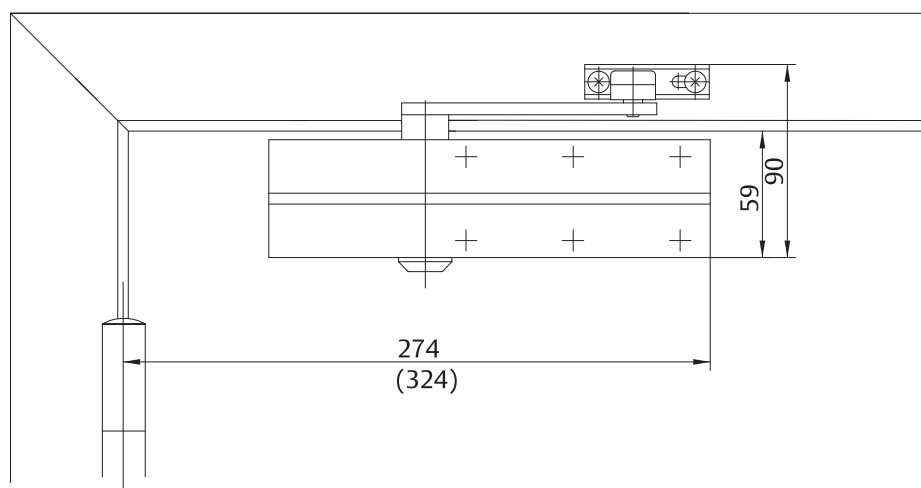

Dveřní zavírač DC140 New

CERTIFIKACE

Osvědčení o shodě
s normou EN1154

POPIS VÝROBKU

- dveřní zavírač s hřebenovou technologií a lomeným ramínkem
- rozsah sil EN 2/3/4/5
- síla zavírače nastavitelná dle montáže
- pro požárně odolné a kouřotěsné dveře do šířky 1250 mm a váhy 100 kg
- použití pro pravé i levé dveře
- plynule nastavitelná rychlost zavírání, dovírání a úhlu otevření (back-check) pomocí termodynamických ventilů
- úhel otevření do 180° (125° při montáži pro sílu EN5)

Dveřní zavírač DC140 New

Síla EN2

Síla EN3

Síla EN4

Síla EN5

Technické údaje

Nastavitelná síla zavírání dveří (dle montáže)	EN 2/3/4/5
Šířka dveří do	1250 mm
Maximální váha dveřního křídla	100 kg
Směr otevírání dveří	Doleva/doprava
Rychlost zavírání	Proměnná v rozsahu 180° – 0°
Rychlost dovírání	Proměnná v rozsahu 15° – 0°
Ochrana proti nárazu	Proměnná nad 75°
Hmotnost	1,75 kg
Výška	55 mm
Hloubka	40 mm
Délka	206 mm
CE	Ano