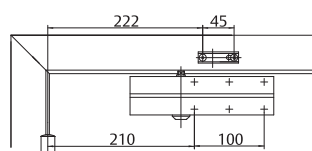

Dveřní zavírač DC140 New

Síla EN2

Síla EN3

Síla EN4

Síla EN5

Technické údaje

Nastavitelná síla zavírání dveří (dle montáže)	EN 2/3/4/5
Šířka dveří do	1250 mm
Maximální váha dveřního křídla	100 kg
Směr otevírání dveří	Doleva/doprava
Rychlost zavírání	Proměnná v rozsahu 180° – 0°
Rychlost dovírání	Proměnná v rozsahu 15° – 0°
Ochrana proti nárazu	Proměnná nad 75°
Hmotnost	1,75 kg
Výška	55 mm
Hloubka	40 mm
Délka	206 mm
CE	Ano