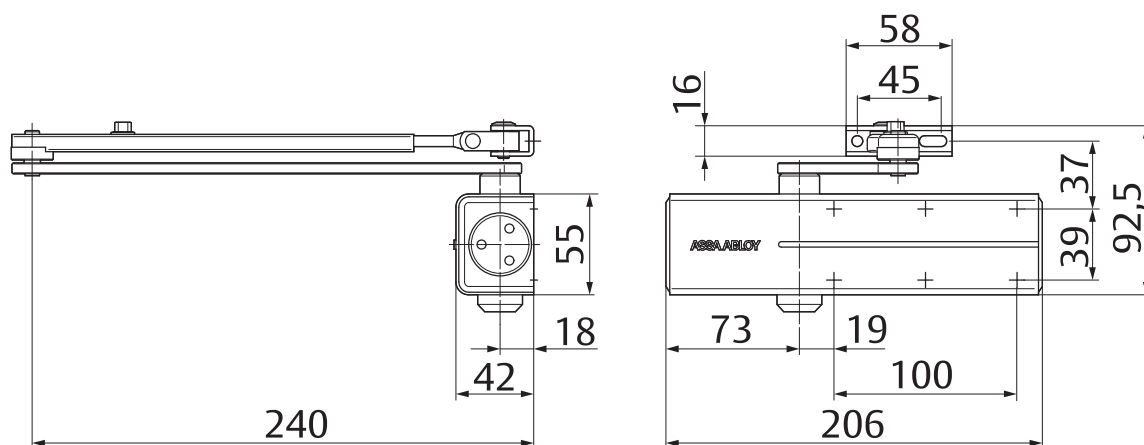

Dveřní zavírač DC140 New

CERTIFIKACE

Osvědčení o shodě
s normou EN1154

POPIS VÝROBKU

- dveřní zavírač s hřebenovou technologií a lomeným ramínkem
- rozsah sil EN 2/3/4/5
- síla zavírače nastavitelná dle montáže
- pro požárně odolné a kouřotěsné dveře do šířky 1250 mm a váhy 100 kg
- použití pro pravé i levé dveře
- plynule nastavitelná rychlost zavírání, dovírání a úhlu otevření (back-check) pomocí termodynamických ventilů
- úhel otevření do 180° (125° při montáži pro sílu EN5)

Dveřní zavírač DC140 New

Síla EN2

Síla EN3

Síla EN4

Síla EN5

Technické údaje

Nastavitelná síla zavírání dveří (dle montáže)	EN 2/3/4/5
Šířka dveří do	1250 mm
Maximální váha dveřního křídla	100 kg
Směr otevírání dveří	Doleva/doprava
Rychlost zavírání	Proměnná v rozsahu 180° – 0°
Rychlost dovírání	Proměnná v rozsahu 15° – 0°
Ochrana proti nárazu	Proměnná nad 75°
Hmotnost	1,75 kg
Výška	55 mm
Hloubka	40 mm
Délka	206 mm
CE	Ano