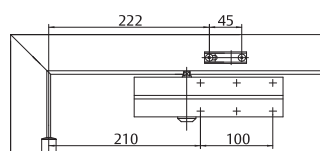

Dveřní zavírač DC140 New

Síla EN2

Síla EN3

Síla EN4

Síla EN5

Technické údaje

Nastavitelná síla zavírání dveří (dle montáže)	EN 2/3/4/5
Šířka dveří do	1250 mm
Maximální váha dveřního křídla	100 kg
Směr otevírání dveří	Doleva/doprava
Rychlost zavírání	Proměnná v rozsahu 180° – 0°
Rychlost dovírání	Proměnná v rozsahu 15° – 0°
Ochrana proti nárazu	Proměnná nad 75°
Hmotnost	1,75 kg
Výška	55 mm
Hloubka	40 mm
Délka	206 mm
CE	Ano