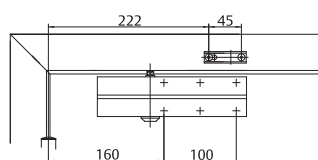

Dveřní zavírač DC140 New

Síla EN2

Síla EN3

Síla EN4

Síla EN5

Technické údaje

Nastavitelná síla zavírání dveří (dle montáže)	EN 2/3/4/5
Šířka dveří do	1250 mm
Maximální váha dveřního křídla	100 kg
Směr otevírání dveří	Doleva/doprava
Rychlost zavírání	Proměnná v rozsahu 180° – 0°
Rychlost dovírání	Proměnná v rozsahu 15° – 0°
Ochrana proti nárazu	Proměnná nad 75°
Hmotnost	1,75 kg
Výška	55 mm
Hloubka	40 mm
Délka	206 mm
CE	Ano