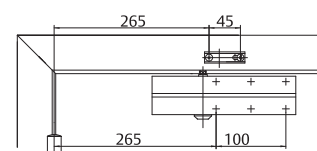

Dveřní zavírač DC140 New

Síla EN2

Síla EN3

Síla EN4

Síla EN5

Technické údaje

Nastavitelná síla zavírání dveří (dle montáže)	EN 2/3/4/5
Šířka dveří do	1250 mm
Maximální váha dveřního křídla	100 kg
Směr otevírání dveří	Doleva/doprava
Rychlost zavírání	Proměnná v rozsahu 180° – 0°
Rychlost dovírání	Proměnná v rozsahu 15° – 0°
Ochrana proti nárazu	Proměnná nad 75°
Hmotnost	1,75 kg
Výška	55 mm
Hloubka	40 mm
Délka	206 mm
CE	Ano

Popis	Objednací číslo	Popis	Objednací číslo
DC140NEW STRIBR.EN2/3/4/5 S RAM	AA001194	L141 ARET.RAM.STRIBR K DC140	AA000249
DC140NEW BILY EN2/3/4/5 S RAM	AA001195	L141 ARET.RAM.BILE K DC140	AA000248
DC140NEW HNEDY EN2/3/4/5 S RAM	AA001196	L141 ARET.RAM.HNED DC120/140	AA000349
DC140NEW CERNY EN2/3/4/5 S RAM	AA001197	G143 KLUZ.RAM.STRIBR K DC140	AA000250
		G143 KLUZ.RAM.BILE K DC140	AA000253
DC140NEW STRI.EN2/3/4/5 BEZ RAM	AA001198	G143 KLUZ.RAM.HNEDE	AA000350
DC140NEW BILY EN2/3/4/5 BEZ RAM	AA001199	G143 KLUZ.RAM.CERNE K DC140	AA000972
DC140NEW HNE.EN2/3/4/5 BEZ RAM	AA001200	A152 ARET.PRVEK-KL.RAMINKO	SP002865
DC140NEW CER.EN2/3/4/5 BEZ RAM	AA001201	A153 KONC.DORAZ-KL.RAMINKO	SP002866
L140 STAND.RAM STRIB K DC140	AA000398	A161 MONT.PLECH - DC140 STR.	AA000201
L140 STAND.RAM BILE K DC140	AA000401	A161 MONT.PLECH DC140 BILY	AA000264
L140 STAND.RAM HNEDE DC140	AA000410	A161 MONT.PLECH DC140 HNE	AA000352
L140 STAND.RAM CERNE DC140	AA000934	A161 MONT.PLECH DC140 CERNY	AA000621