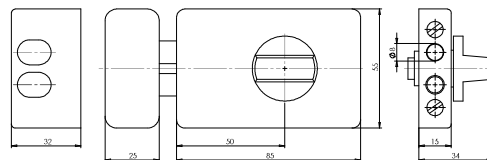

VÝHODY

- komfortní ovládání knoflíkem z vnitřní strany dveří bez použití klíče
- sjednocení na uzávěr cylindrické vložky hlavního zámku – ovládání obou zámků jedním klíčem
- vhodné pro pravé i levé dveře
- barevné povrchové úpravy sjednocené s cylindrickými vložkami FAB
- široká variabilita protiplechů pro všechny typy dveřních ráků

POPIS VÝROBKU

- přídavný zámek pro dveře o síle dveřního křídla 40-45mm
- jištěné 2 ocelové trny o $\varnothing$ 8mm
- 5 stavítkový systém cylindrické vložky FAB 220RS
- dodáváno se 3 klíči a identifikační kartou

PROVEDENÍ VÝROBKU

- barva skříně zámku černá nebo bílá
- barva krytu protiplechu černá nebo bílá
- povrchová úprava cylindrické vložky leštěná mosaz nebo saténový nikel
- volitelná provedení se zvýšenou odolností proti odvrtání
- možno dodat bez cylindrické vložky

KLÍČE

- klíče FAB 200RS
- standardně dodávány 3 klíče
- distribuce volná

KOMPATIBILNÍ VÝROBKY

- FAB 200RS, FAB 201RS, FAB 202RS
- cylindrické vložky FAB 200RSG, FAB 202RSG, FAB 201RSG
- visací zámky FAB 211RS
- visací zámek FAB 110/200RSH a FAB 110/200RSHT
- visací zámek FAB 90/200RSH
- vložka se závitem na tělese FAB 230RS

Dokumenty ke stažení po načtení QR kódu.

Popis	Objednávací číslo
1572RS 3KL.PRID.ZAMEK	FA80222001.0300
1572RSNB 3KL.PRID.ZAMEK	FA80222001.1000
1572RSB 3KL.PRID.ZAMEK	FA80222002.0300
1572RSNB 3KL.PRID.ZAMEK	FA80222002.1000
1572RS BILY 3KL.PRID.ZAMEK	FA80222003.0300

Klíč FAB 200RS