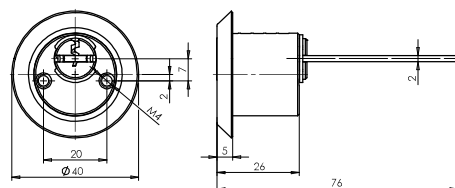

Cylindrická vložka FAB 220RS

Popis	Objednávací číslo
1572 6KL.PRID.ZAMEK	286312002030000
1572 BILY 6KL.PRID.ZAMEK	286312002030160
1572B 6KL.PRID.ZAMEK	286312002030030
1572N 6KL.PRID.ZAMEK	286312002030120
1572BN R1 6KL.PRID.ZAMEK	286312002030250
1572 BEZ VL.PRID.ZAMEK	286312002030130
1572 BEZ VL.BILY PRID.ZAMEK	286312002030150
1572 BEZ VLA PROTIPL. PRID.ZA	286312002030110