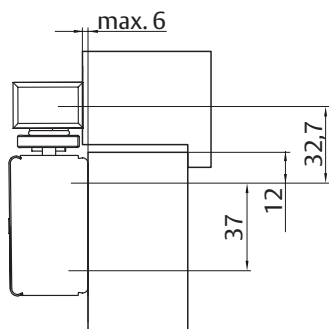

DC175

Technická data

Standardní instalace na straně pantů
Ukázka instalace na levých dveřích