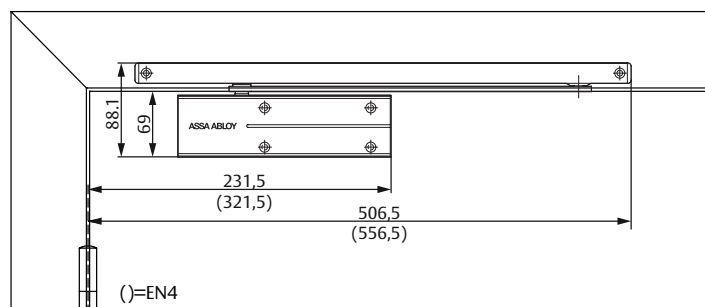

DC175

Technická data

Standardní instalace na straně pantů
Ukázka instalace na levých dveřích