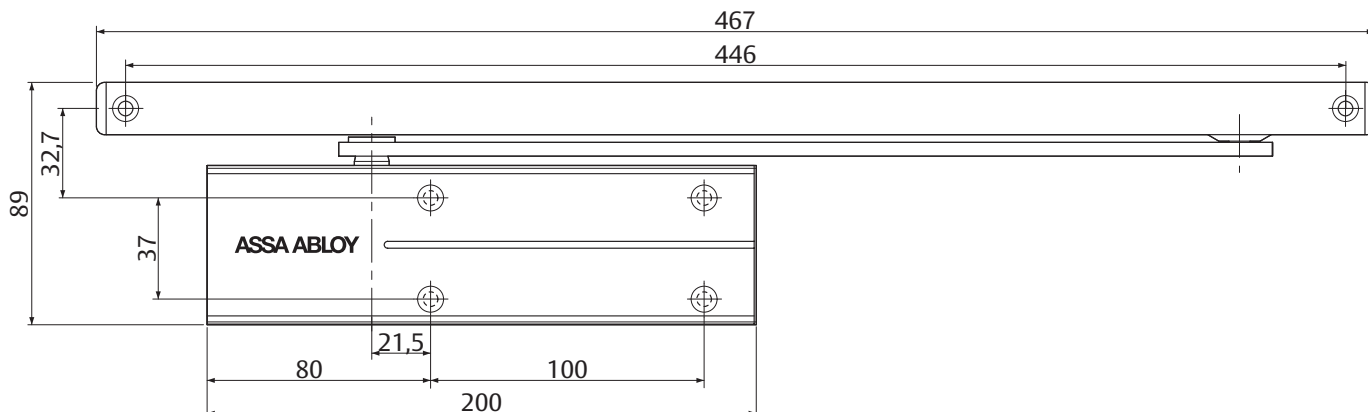

## POPIS VÝROBKU

- dveřní zavírač s vačkovou technologií a kluzným ramínkem
- osvědčení o shodě s normou EN 1154
- rozsah síly EN 3/4
- síla zavírače nastavitelná dle montáže
- pro požárně odolné a kouřotěsné dveře do šířky 1100mm a váhy 80 kg
- úhel otevření na straně pantů do 160° (EN4 120° )
- úhel otevření na straně proti pantům 120° (EN4 95° )

CE	ASSA ABLOY Sicherheitstechnik GmbH Bildstockstraße 20 72458 Albstadt	19
	EN 1154:1996/A1:2002/AC:2006 1121-CPR-AD5474	
DC175	3 8 4 1 1 3	
Dangerous substances: None		

Technické údaje	
Síla zavírače	EN 3/4
Šířka dveří do	1100 mm
Použití pro požárně odolné a kouřotěsné dveře	Ano
Směr otvírání dveří	Doleva/doprava
Možnosti montáže	Standardní i na rám dveří
Rychlost zavírání	Proměnná v rozsahu 120°-15°
Rychlost dovírání	VProměnná v rozsahu 15°-0°
Max. úhle otevření strana pantů	Ca. 160°
Max. úhle otevření strana proti pantům	Ca. 110°
Certifikováno dle normy	EN 1154
CE	ANO
Délka	200 mm
Výška	58 mm
Hloubka	32 mm
Váha	2.1 kg