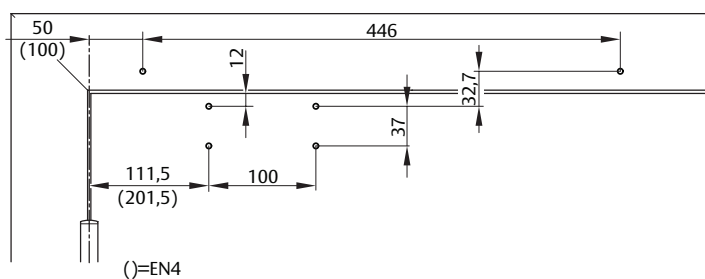

Standardní instalace na straně pantů

Ukázka instalace na levých dveřích