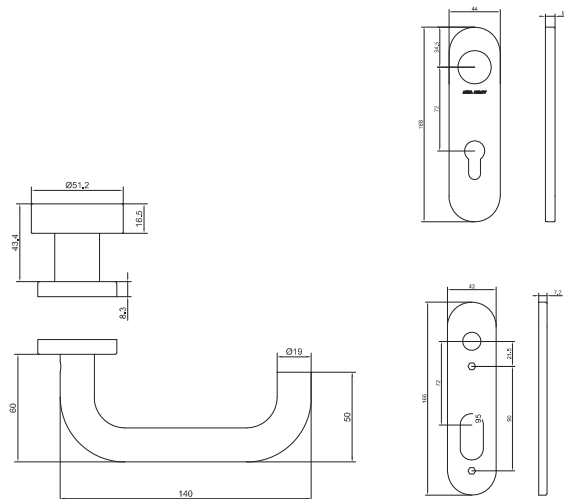

Štitové kování

AHW700 koule/klika rozteč 72 mm

CERTIFIKACE

Osvědčení o shodě s normou EN 1906

POPIS VÝROBKU

- pár koule/klika se štítem s otvorem na cylindrickou vložku
- rozteč 72 mm
- tvar kliky U nebo L, \varnothing 19 mm, pevná plochá koule \varnothing 51 mm
- kovový mechanismus s vratnou pružinou
- skryté uchycení
- 8 mm nedělený čtyřhran, šrouby M4
- 200 000 cyklů
- dodáváno v páru koule/klika
- levé nebo pravé provedení
- pro tloušťku dveří 38 – 60mm

PROVEDENÍ VÝROBKU

- nerezová ocel AISI304

POUŽITÍ

- interiérové hluboké zámky

PŘÍSLUŠENSTVÍ

- prodlužovací sada AHW131 pro dveře do tloušťky 65 – 80mm

VARIANTY

AHW700UK KOULE/KLIKA TVAR U

- klika: hloubka 60 mm, šířka 140 mm
- štít: výška 168 mm, šířka 44 mm

AHW700LK KOULE/KLIKA TVAR L

- klika: hloubka 60 mm, šířka 135 mm
- štít: výška 168 mm, šířka 44 mm

Popis	Objednávací číslo
AHW700 KOULE/KL/U/LEVA 72MM NRZ PAR	AA000780
AHW700 KOULE/KL/U/PRAVA 72MM NRZ PAR	AA000781

Dokumenty ke stažení po načtení QR kódu.

Popis	Objednávací číslo
AHW700 KOULE/KL/L/LEVA 72MM NRZ PAR	AA000782
AHW700 KOULE/KL/L/PRAVA 72MM NRZ PAR	AA000783