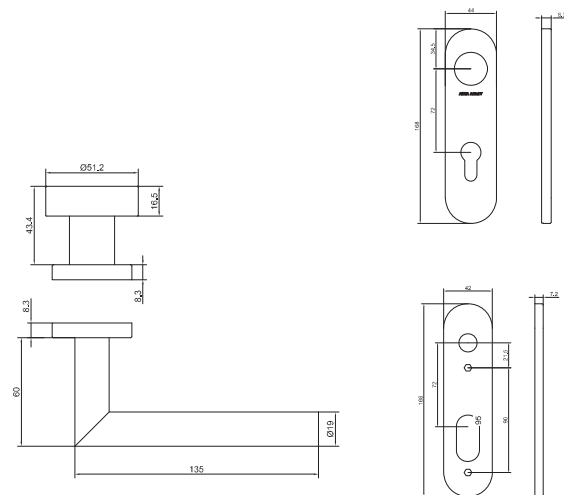

Štitové kování

AHW700 koule/klika rozteč 72 mm

CERTIFIKACE

Osvědčení o shodě s normou EN 1906

POPIS VÝROBKU

- pár koule/klika se štítem s otvorem na cylindrickou vložku
- rozteč 72 mm
- tvar kliky U nebo L, \varnothing 19 mm, pevná plochá koule \varnothing 51 mm
- kovový mechanismus s vratnou pružinou
- skryté uchycení
- 8 mm nedělený čtyřhran, šrouby M4
- 200 000 cyklů
- dodáváno v páru koule/klika
- levé nebo pravé provedení
- pro tloušťku dveří 38 – 60mm

- klika: hloubka 60 mm, šířka 140 mm
- štít: výška 168 mm, šířka 44 mm

AHW700LK KOULE/KLIKA TVAR L

- klika: hloubka 60 mm, šířka 135 mm
- štít: výška 168 mm, šířka 44 mm

Popis	Objednávací číslo
AHW700 KOULE/KL/U/LEVA 72MM NRZ PAR	AA000780
AHW700 KOULE/KL/U/PRAVA 72MM NRZ PAR	AA000781

Dokumenty ke stažení po načtení QR kódu.

Popis	Objednávací číslo
AHW700 KOULE/KL/L/LEVA 72MM NRZ PAR	AA000782
AHW700 KOULE/KL/L/PRAVA 72MM NRZ PAR	AA000783