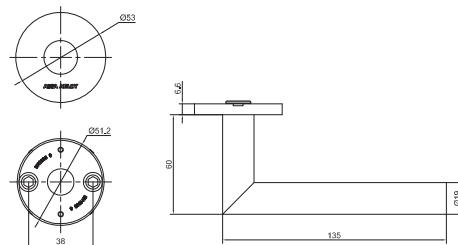

Popis	Objednací číslo
AHW500 KLIKA/KLIKA/L/ NRZ PAR	AA000763
AHW130 PRODLUZOVAČI SADA 65-80MM	AA000856

Dokumenty ke stažení po načtení QR kódu.