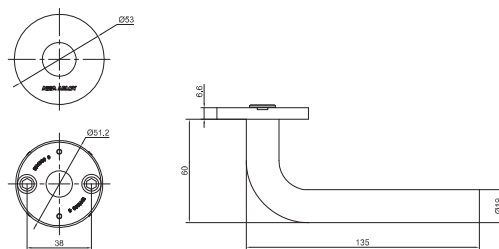

PŘÍSLUŠENSTVÍ

- kulaté spodní rozety série AHW550
- prodlužovací sada AHW130 pro dveře do tloušťky 65 – 80mm

Popis	Objednací číslo
AHW500 KLIKA/KLIKA/J/ NRZ PAR	AA000829
AHW130 PRODLUZOVAČI SADA 65-80MM	AA000856