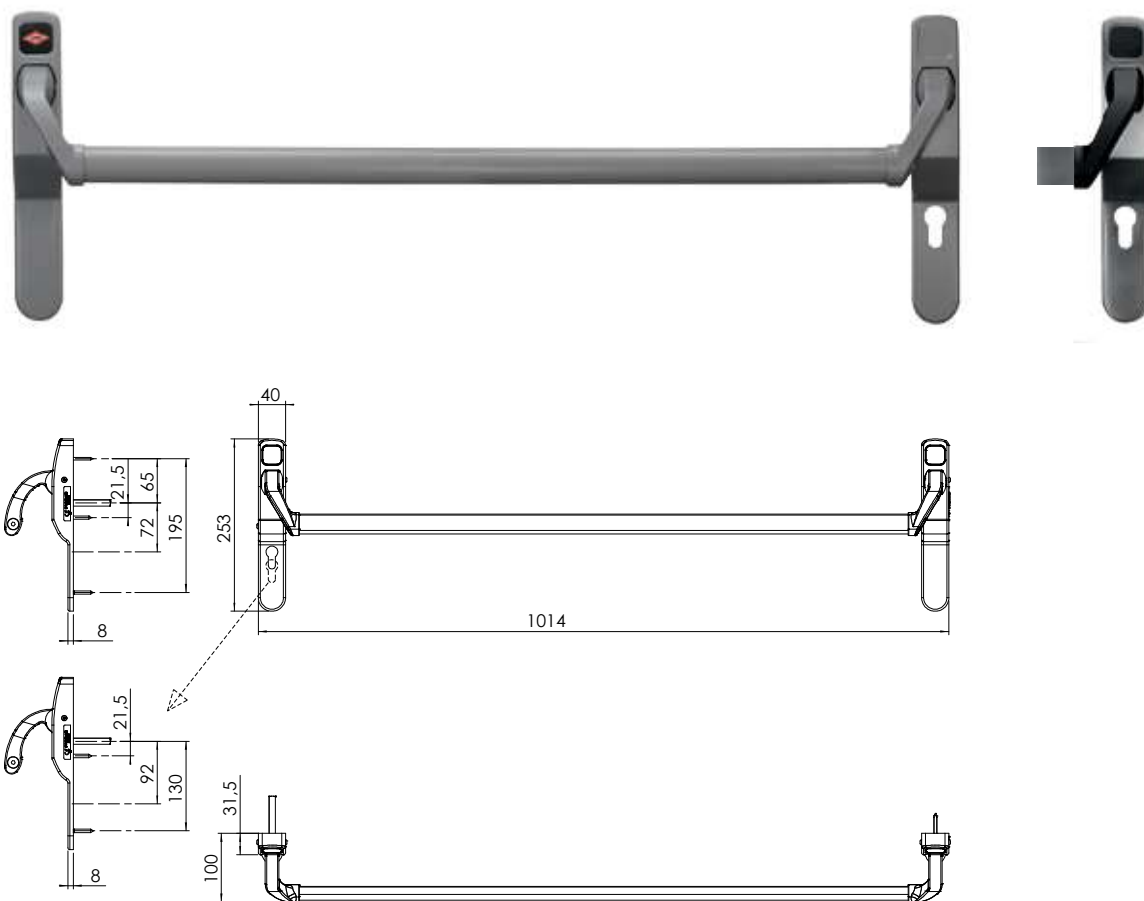

Paniková hrazda zadlabací NORMA

CERTIFIKACE

Osvědčení o shodě
s normou EN1125

POPIS VÝROBKU

- tlačně zadlabací panikové kování: hrazda
- panikové kování pro zadlabací zámky ABLOY
- určeno pro jednokřídlé i dvoukřídlé dveře
- pravolevé provedení
- madlo 900 mm může být zkráceno
- 9 mm čtyřhran

VÝHODY

- moderní a kompaktní design
- otvor na cylindrickou vložku na straně úniku
- doporučené na frekventované prostory

VARIANTY

NORMA 72

- použití pro panikové zámky s roztečí 72mm

NORMA 92

- použití pro panikové zámky s roztečí 92mm

SLEPÝ ŠTÍT

- použití pro panikové zámky pasivní křídlo

PŘÍSLUŠENSTVÍ

- panikové zadlabací zámky ABLOY

PROVEDENÍ VÝROBKU

- stříbrná
- nerez (černá ramena)

Dokumenty ke stažení
po načtení QR kódu.

Popis	Objednací číslo
991100-09 NORMA 72MM STRIBRNA	AA000877
991100-19 NORMA 72MM NEREZ	AA000876
991101-09 NORMA 92MM STRIBRNA	AA000944
991101-19 NORMA 92MM NEREZ	AA000951
991000-09 NORMA BEZ OTV. STRIBRNA	AA001022
991000-19 NORMA BEZ OTV. NEREZ	AA000878