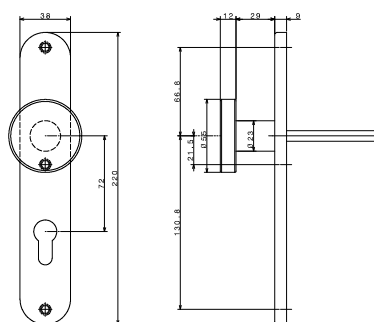

Vnější štíty

2930/02, 2931/02, 2932 a 9400

CERTIFIKACE

Osvědčení o shodě s normou EN179

POPIS VÝROBKU

- vnější štíty pro zadlabací panikové kování EUROSMART
- rozteče štítu 72 mm
- 2930/02 klika s otvorem pro cylindrickou vložku černý
- 2931/02 koule s otvorem pro cylindrickou vložku černý
- 2932 slepý štít černý
- 9400 kování klika, koule nerez

PŘÍSLUŠENSTVÍ

- cylindrické vložky FAB

PROVEDENÍ VÝROBKU

- nerez
- černá

Dokumenty ke stažení po načtení QR kódu.

Popis	Objednáací číslo
2930/02 KOVANI KLIKA P.K. 72MM CERNA	286314000014170
2931/02 KOVANI KOULE P.K. 72MM CERNA	286312000500020
2932 SLEPI STIT CERNY	286314000014220

Popis	Objednáací číslo
9400 KOVANI KLIKA L 72MM NEREZ	286314000013540
9400 KOVANI KLIKA P 72MM NEREZ	286314000013960
9400 KOVANI KOULE 72MM NEREZ	286314000013530