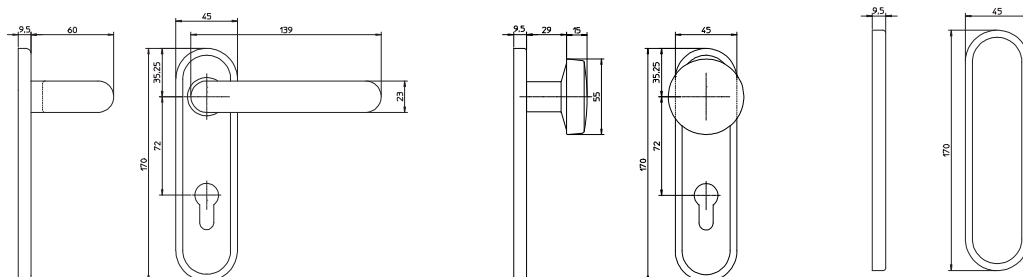

Vnější štíty

2930/02, 2931/02, 2932 a 9400

CERTIFIKACE

Osvědčení o shodě s normou EN179

POPIS VÝROBKU

- vnější štíty pro zadlabací panikové kování EUROSMART
- rozteče štítu 72 mm
- 2930/02 klika s otvorem pro cylindrickou vložku černý
- 2931/02 koule s otvorem pro cylindrickou vložku černý
- 2932 slepý štít černý
- 9400 kování klika, koule nerez

PŘÍSLUŠENSTVÍ

- cylindrické vložky FAB

PROVEDENÍ VÝROBKU

- nerez
- černá

Dokumenty ke stažení po načtení QR kódu.

Popis	Objednáací číslo
2930/02 KOVANI KLIKA P.K. 72MM CERNA	286314000014170
2931/02 KOVANI KOULE P.K. 72MM CERNA	286312000500020
2932 SLEPI STIT CERNY	286314000014220

Popis	Objednáací číslo
9400 KOVANI KLIKA L 72MM NEREZ	286314000013540
9400 KOVANI KLIKA P 72MM NEREZ	286314000013960
9400 KOVANI KOULE 72MM NEREZ	286314000013530